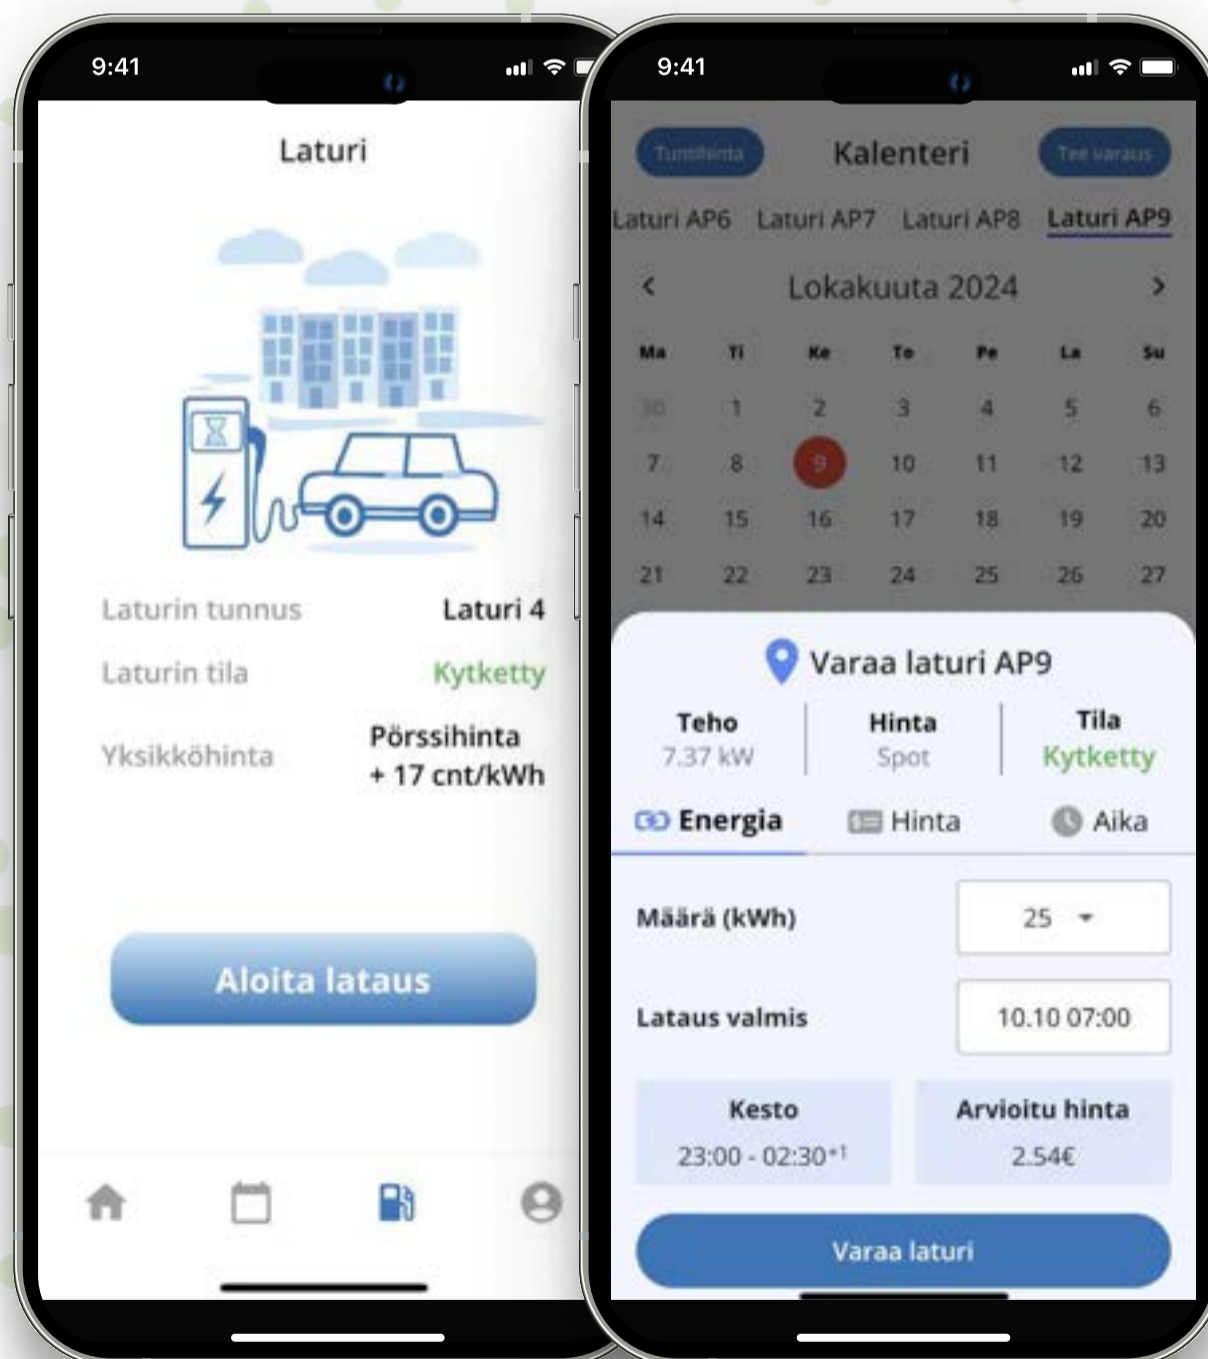

Älykäs lataus

Ajoita EV-latauksesi valikoidusti kustannustehokkaimpiin tunteihin, säästäten keskimäärin 30% sähkökustannuksista ja edistäten sähköverkon vakauttamista.

Käyttäjä ajoittaa, milloin auton pitäisi olla valmis, ja varmistamme, että se tapahtuu riippumatta siitä, kuinka monta autoa lataa samanaikaisesti.

Automaattinen aikataulu

Automaattinen aikatauluus käyttöhistorian perusteella avaamalla sovellusta. Käyttäjä vain kytkee kaapelin ja siinä kaikki. Järjestelmä varmistaa, että auto latautuu täyteen aamulla halvimmalla mahdollisella hinnalla.

Automaattinen laskutus

Toteutamme sähkökulutuksen seurannan ja laskennan ja lähetämme kuitenkin sähköpostilla jokaisen latausession jälkeen. KotiCharge laskuttaa käyttäjiä kuukausittain ja palauttaa sitten sähkökulut kiinteistön hallinnolle. Tarjoamme sekä käyttäjille että kiinteistölle kuukausiraportin, varmistaen tarkan ja helpon laskutuksen käyttäjien sähkökulutuksesta.

Työsuhdeauton raportti

Työsuhdeauton käyttäjän yritykselle lähetämme kuukausittain yksityiskohtaisen tuntikohtaisen käyttöraportin, kulukorvausta varten. Tämä toimii sekä taloyhtiön käyttäjälle että omakotitalolle.

Henkilökohtainen kokemus

Käyttäjä näkee vain oman laturinsa, eikä hänen tarvitse valita sijaintia tai valita laturia vierittämällä. Mahdollista aloittaa lataaminen välittömästi ilman sovellusta.

Tehomaksun tuki

Varmistamme, että tehomaksun osuus sähköautojen käyttäjien keskuudessa on oikeudenmukainen. Tehomaksua ei ole, jos lataus tapahtuu yöllä.

Asiakastuki

Nopea asiakaspalvelu, vastaa yleensä muutaman tunnin sisällä.

[Yhteydenottolomake
https://koticharge.com/ottaa-yhteytta/](https://koticharge.com/ottaa-yhteytta/)

@koticharge

Info@koticharge.com
+(358)4578358987
<https://koticharge.com/>